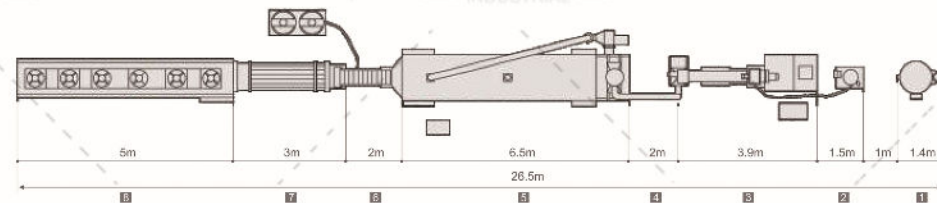

Output: 500kg/hour, 800-1000kg/hour; 1000-1500 kg/h, 1500-2500 kg/h, 3000kg/hour, 5000kg/hour.

生产线平面图展示 Production Line Floor Plan

技术参数 Technical Parameter

型号 Model	装机容量 Installed Power	实耗功率 Power Consumption	生产能力 Output	外型尺寸 Size (L*W*H)
LY65 系列生产线 Fish Feed Process Line	70kw	45kw	120-150kg/h	20000×1200×2200mm
LY70 系列生产线 Fish Feed Process Line	105kw	85kw	200-250kg/h	22000×1500×2200mm
LY85 系列生产线 Fish Feed Process Line	160kw	130kw	300-500kg/h	25000×2500×2300mm
LY95 系列生产线 Fish Feed Process Line	220kw	154kw	800-1000kg/h	28000×2500×3500mm
KING135 系列生产线 Fish Feed Process Line	241.2kw	180.9kw	1500-2000kg/h	45000×2000×3000mm